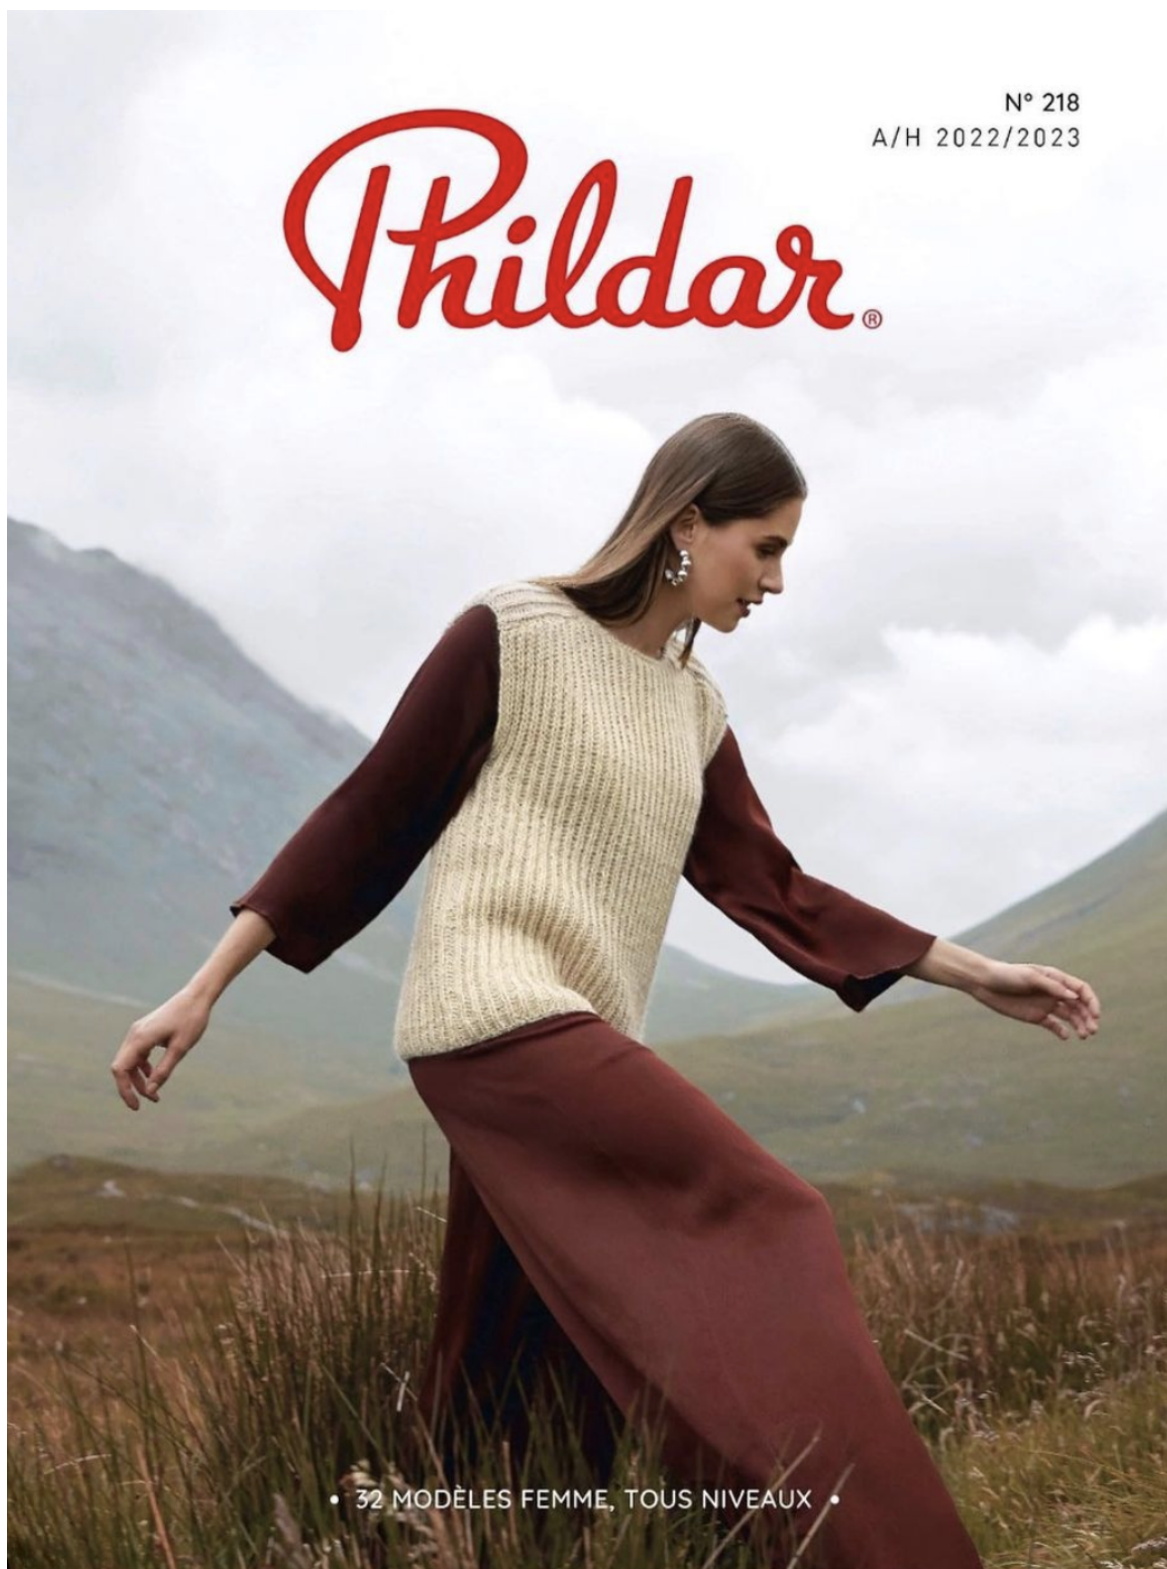

FLOOR VERBRUGGEN

height 5'10" · bust 32.5" · cup B · waist 24.5" · hips 35.5" · dress 36 EU/6 US/8 UK
shoes size 39 EU/8 US/6 UK · hair light brown · eyes green

FLOOR VERBRUGGEN

height 5'10" · bust 32.5" · cup B · waist 24.5" · hips 35.5" · dress 36 EU/6 US/8 UK